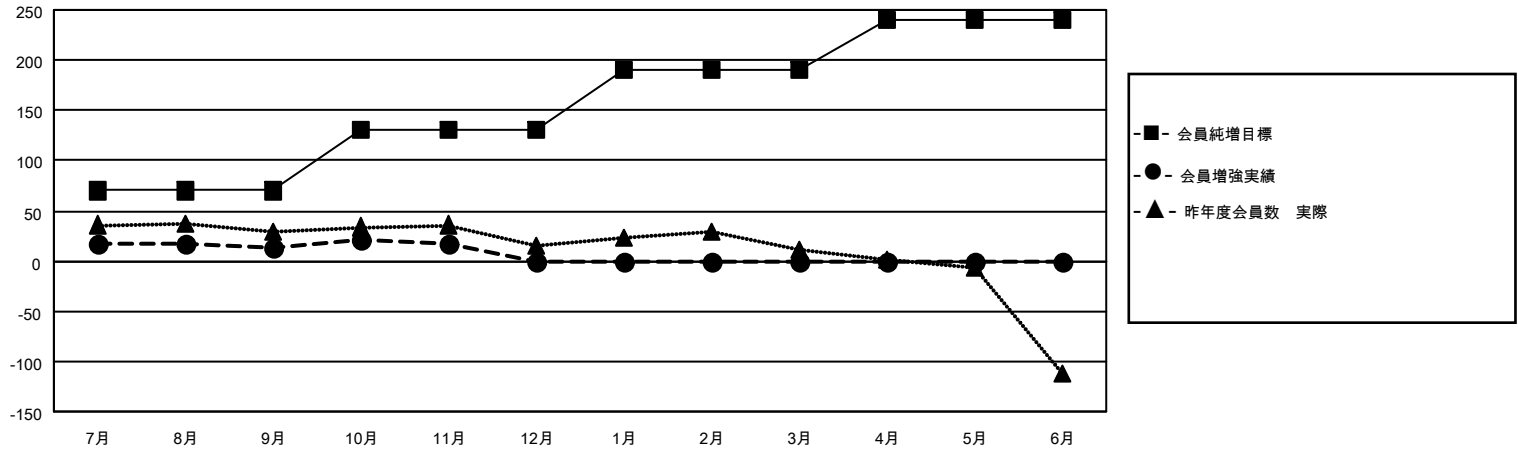

MONTHLY MEMBERSHIP PROGRESS REPORT

地域 JAPAN

District 331 B

Results as of: 11/30/2020

クラブ			
結果：2020-2021			
四半期	新クラブ目標	新クラブ	解散クラブ
7月/8月/9月	0	0	0
10月/11月/12月	0	0	0
1月/2月/3月	1	0	0
4月/5月/6月	0	0	0

名			
結果：2020-2021			
四半期	会員純増目標	会員増強実績	退会者(転籍を含む)実際
7月/8月/9月	70	41	27
10月/11月/12月	60	21	16
1月/2月/3月	60	0	0
4月/5月/6月	50	0	0

新クラブ目標及び実績累計

会員目標及び実績累計

解散クラブ: 0	37 CLUBS OF 76 一名以上の新会員を登録	男女別 男性 1,921 (81.78%) 女性 428 (18.22%)
退会者 物故会員 7 クラブ解散 0 その他 36 合計 43	会員累計データを見るには、ここをクリック	世帯主/家族会員合計 683 国際会費半額の家族会員 345